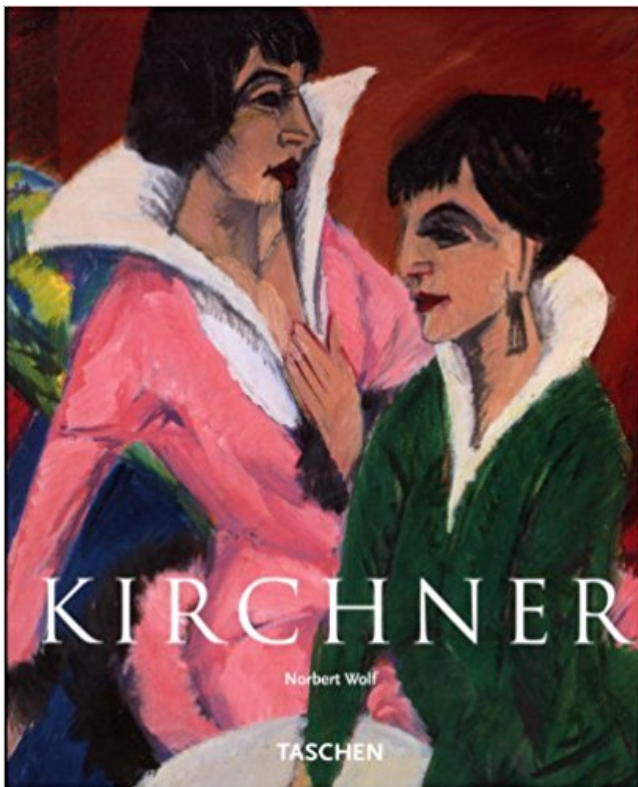

Ernst Ludwig Kirchner. Au bord de l'abîme du temps PDF - Télécharger, Lire

TÉLÉCHARGER

LIRE

ENGLISH VERSION

DOWNLOAD

READ

Description

Au bord de l'abîme du temps de Norbert Wolf sur AbeBooks.fr - ISBN 10 . 9783822821220:
Ernst Ludwig Kirchner. Au bord . Au bord de l'abime du temps.
9 juin 2015 . . voire même des salles entières, détruits, brûlés, très abîmés. . pour simuler un
feu ayant brûlé le bord supérieur de la toile et transformé la.