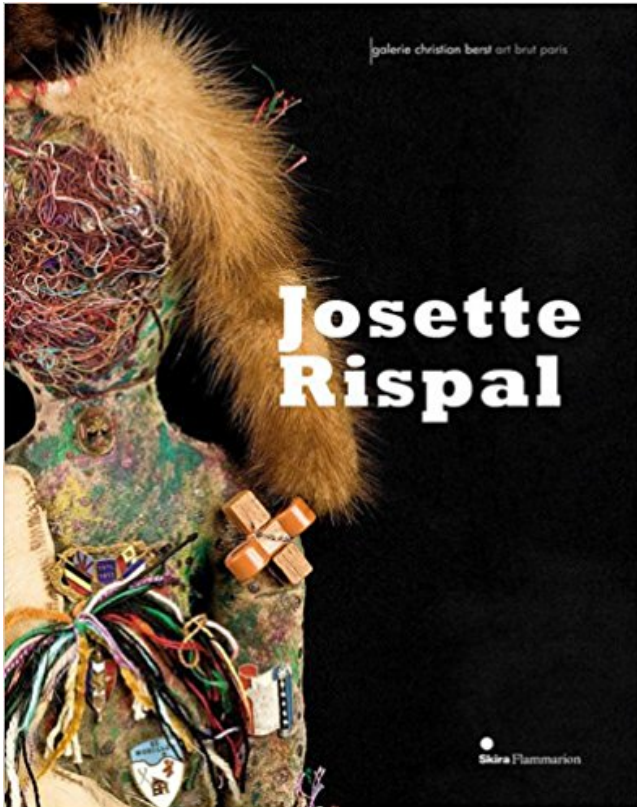

Josette Rispal PDF - Télécharger, Lire

TÉLÉCHARGER

LIRE

ENGLISH VERSION

DOWNLOAD

READ

Description

L'oeuvre de Josette Rispal n'offre pas le confort du rangement dans une catégorie convenue, ni le réconfort de le croire en dehors des réalités de l'art d'aujourd'hui. Cela se joue ailleurs, là où le profane et le sacré retrouvent leur source commune, en amont, dans la forge de l'art tellurique.